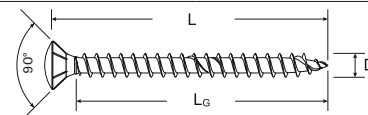

Шуруп fischer Power-Fast A2

- Нержавеющая сталь A2
- Полупотайная головка
- Многогранный шлиц TX
- Полная резьба
- Антифрикционное восковое покрытие

| Резьба Ø | Длина | | Шлиц | Упаковка | Мин. кол-во для заказа | Тип упаковки | Артикул | Тип | Код |
|-------------|--------------|------------------------|------|----------|---------------------------|-----------------|-------------------------|---------------|-----|
| | общая резьбы | резьбы | | | | | | | |
| D [mm] | L [mm] | L _G [mm] | | шт. | шт. | | | | |
| 3,5 | | | | | | | | | |
| 16 | 12 | PZ2 | 50 | 250 | BF4 | 657330 | FPF-LZ 3,5 x 16 A2F 50 | 4048962045383 | |
| 16 | 12 | PZ2 | 200 | 2.000 | F1 | 657331 | FPF-LZ 3,5 x 16 A2F 200 | 4048962045390 | |
| 20 | 16 | PZ2 | 50 | 250 | BF4 | 657332 | FPF-LZ 3,5 x 20 A2F 50 | 4048962045406 | |
| 20 | 16 | PZ2 | 200 | 1.200 | F2 | 657333 | FPF-LZ 3,5 x 20 A2F 200 | 4048962045413 | |
| 30 | 26 | PZ2 | 50 | 500 | F1 | 657334 | FPF-LZ 3,5 x 30 A2F 50 | 4048962045420 | |
| 30 | 26 | PZ2 | 200 | 1.200 | F2 | 657335 | FPF-LZ 3,5 x 30 A2F 200 | 4048962045437 | |
| 40 | 36 | PZ2 | 50 | 500 | F1 | 657336 | FPF-LZ 3,5 x 40 A2F 50 | 4048962045444 | |
| 40 | 36 | PZ2 | 200 | 1.200 | F2 | 657337 | FPF-LZ 3,5 x 40 A2F 200 | 4048962045451 | |
| 4,0 | | | | | | | | | |
| 30 | 25 | PZ2 | 50 | 500 | F1 | 657338 | FPF-LZ 4,0 x 30 A2F 50 | 4048962045468 | |
| 30 | 25 | PZ2 | 200 | 1.200 | F2 | 657339 | FPF-LZ 4,0 x 30 A2F 200 | 4048962045475 | |
| 40 | 35 | PZ2 | 50 | 500 | F1 | 657340 | FPF-LZ 4,0 x 40 A2F 50 | 4048962045482 | |
| 40 | 35 | PZ2 | 200 | 800 | F3 | 657341 | FPF-LZ 4,0 x 40 A2F 200 | 4048962045499 | |
| 50 | 45 | PZ2 | 50 | 500 | F1 | 657342 | FPF-LZ 4,0 x 50 A2F 50 | 4048962045505 | |
| 50 | 45 | PZ2 | 200 | 800 | F4 | 657343 | FPF-LZ 4,0 x 50 A2F 200 | 4048962045512 | |
| 4,5 | | | | | | | | | |
| 40 | 35 | PZ2 | 50 | 500 | F1 | 657344 | FPF-LZ 4,5 x 40 A2F 50 | 4048962045529 | |
| 40 | 35 | PZ2 | 200 | 800 | F3 | 657345 | FPF-LZ 4,5 x 40 A2F 200 | 4048962045536 | |
| 50 | 45 | PZ2 | 50 | 300 | F2 | 657346 | FPF-LZ 4,5 x 50 A2F 50 | 4048962045543 | |
| 50 | 45 | PZ2 | 200 | 800 | F4 | 657347 | FPF-LZ 4,5 x 50 A2F 200 | 4048962045550 | |
| 5,0 | | | | | | | | | |
| 50 | 44 | PZ2 | 50 | 300 | F2 | 657348 | FPF-LZ 5,0 x 50 A2F 50 | 4048962045567 | |
| 50 | 44 | PZ2 | 200 | 800 | F4 | 657349 | FPF-LZ 5,0 x 50 A2F 200 | 4048962045574 | |
| 60 | 54 | PZ2 | 50 | 300 | F2 | 657350 | FPF-LZ 5,0 x 60 A2F 50 | 4048962045581 | |
| 60 | 54 | PZ2 | 200 | 800 | F5 | 657351 | FPF-LZ 5,0 x 60 A2F 200 | 4048962045598 | |