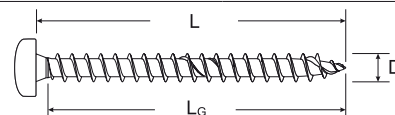

Шуруп fischer Power-Fast A2

- Нержавеющая сталь A2
- Полусферическая головка
- Многогранный шлиц TX
- Полная резьба
- Антифрикционное восковое покрытие

Резьба Ø	Длина Длина общая резьбы		Шлиц	Упаковка	Мин. кол-во для заказа	Тип упаковки	Артикул	Тип	Код
	L [mm]	L _G [mm]							
3,0									
16	12	TX10	200	1.200	F2	657353	FPF-PT 3,0 x 16 A2F 200	4048962050462	
20	16	TX10	200	1.200	F2	657355	FPF-PT 3,0 x 20 A2F 200	4048962050486	
3,5									
12	8	TX10	200	2.000	F1	657357	FPF-PT 3,5 x 12 A2F 200	4048962050509	
16	12	TX10	200	1.200	F2	657359	FPF-PT 3,5 x 16 A2F 200	4048962050523	
20	16	TX10	200	1.200	F2	657361	FPF-PT 3,5 x 20 A2F 200	4048962050547	
30	26	TX10	50	500	F1	657362	FPF-PT 3,5 x 30 A2F 50	4048962050554	
30	26	TX10	200	1.200	F2	657363	FPF-PT 3,5 x 30 A2F 200	4048962050561	
4,0									
16	11	TX20	50	500	F1	657364	FPF-PT 4,0 x 16 A2F 50	4048962050578	
16	11	TX20	200	1.200	F2	657365	FPF-PT 4,0 x 16 A2F 200	4048962050585	
20	15	TX20	50	500	F1	657366	FPF-PT 4,0 x 20 A2F 50	4048962050592	
20	15	TX20	200	1.200	F2	657367	FPF-PT 4,0 x 20 A2F 200	4048962050608	
30	25	TX20	50	500	F1	657368	FPF-PT 4,0 x 30 A2F 50	4048962050615	
30	25	TX20	200	1.200	F2	657369	FPF-PT 4,0 x 30 A2F 200	4048962050622	
40	35	TX20	50	500	F1	657370	FPF-PT 4,0 x 40 A2F 50	4048962050639	
40	35	TX20	100	600	F2	657371	FPF-PT 4,0 x 40 A2F 100	4048962050646	