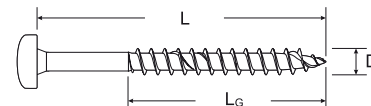

Шуруп fischer Power-Fast

- Серое цинкование
- Полусферическая головка
- Многогранный шлиц TX
- Неполная резьба
- Антифрикционное восковое покрытие

Шуруп
Power-Fast

Резьба Ø D [mm]	Длина общая L [mm]	Длина резьбы L _G [mm]	Шлиц 	Упаковка шт.	Мин. кол-во для заказа шт.	Тип упаковки	Артикул	Тип	Код
6,0									
80	50	TX30	50	300	F2	652830	FPF-PT 6,0 x 80 ZPP 50	4048962050417	
80	50	TX30	200	800	F6	652831	FPF-PT 6,0 x 80 ZPP 200	4048962050424	
100	60	TX30	25	150	F10	652832	FPF-PT 6,0 x 100 ZPP 25	4048962050431	
100	60	TX30	100	400	F5	652833	FPF-PT 6,0 x 100 ZPP 100	4048962050448	

Шуруп fischer Power-Fast

- Серое цинкование
- Полусферическая головка
- Многогранный шлиц TX
- Полная резьба
- Антифрикционное восковое покрытие

Резьба Ø D [mm]	Длина общая L [mm]	Длина резьбы L _G [mm]	Шлиц 	Упаковка шт.	Мин. кол-во для заказа шт.	Тип упаковки	Артикул	Тип	Код
3,0									
12	8	TX10	200	2.000	F1	652701	FPF-PT 3,0 x 12 ZPF 200	4048962049121	
12	8	TX10	500	3.000	F2	652702	FPF-PT 3,0 x 12 ZPF 500	4048962049138	
16	12	TX10	200	1.200	F2	652705	FPF-PT 3,0 x 16 ZPF 200	4048962049169	
16	12	TX10	500	3.000	F2	652706	FPF-PT 3,0 x 16 ZPF 500	4048962049176	
20	16	TX10	200	1.200	F2	652709	FPF-PT 3,0 x 20 ZPF 200	4048962049206	
20	16	TX10	500	2.000	F3	652710	FPF-PT 3,0 x 20 ZPF 500	4048962049213	
25	21	TX10	200	1.200	F2	652713	FPF-PT 3,0 x 25 ZPF 200	4048962049244	
25	21	TX10	500	2.000	F3	652714	FPF-PT 3,0 x 25 ZPF 500	4048962049251	
30	26	TX10	200	1.200	F2	652717	FPF-PT 3,0 x 30 ZPF 200	4048962049282	
30	26	TX10	500	2.000	F3	652718	FPF-PT 3,0 x 30 ZPF 500	4048962049299	