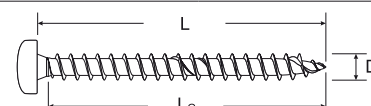

Шуруп fischer Power-Fast

- Серое цинкование
- Полусферическая головка
- Многогранный шлиц TX
- Неполная резьба
- Антифрикционное восковое покрытие

Шуруп
Power-Fast

Резьба Ø D [mm]	Длина общая L [mm]	Длина резьбы L _G [mm]	Шлиц 	Упаковка шт.	Мин. кол-во для заказа шт.	Тип упаковки	Артикул	Тип	Код
6,0									
80	50	TX30	50	300	F2	652830	FPF-PT 6,0 x 80 ZPP 50	4048962050417	
80	50	TX30	200	800	F6	652831	FPF-PT 6,0 x 80 ZPP 200	4048962050424	
100	60	TX30	25	150	F10	652832	FPF-PT 6,0 x 100 ZPP 25	4048962050431	
100	60	TX30	100	400	F5	652833	FPF-PT 6,0 x 100 ZPP 100	4048962050448	

Шуруп fischer Power-Fast

- Серое цинкование
- Полусферическая головка
- Многогранный шлиц TX
- Полная резьба
- Антифрикционное восковое покрытие

Резьба Ø D [mm]	Длина общая L [mm]	Длина резьбы L _G [mm]	Шлиц 	Упаковка шт.	Мин. кол-во для заказа шт.	Тип упаковки	Артикул	Тип	Код
3,0									
12	8	TX10	200	2.000	F1	652701	FPF-PT 3,0 x 12 ZPF 200	4048962049121	
12	8	TX10	500	3.000	F2	652702	FPF-PT 3,0 x 12 ZPF 500	4048962049138	
16	12	TX10	200	1.200	F2	652705	FPF-PT 3,0 x 16 ZPF 200	4048962049169	
16	12	TX10	500	3.000	F2	652706	FPF-PT 3,0 x 16 ZPF 500	4048962049176	
20	16	TX10	200	1.200	F2	652709	FPF-PT 3,0 x 20 ZPF 200	4048962049206	
20	16	TX10	500	2.000	F3	652710	FPF-PT 3,0 x 20 ZPF 500	4048962049213	
25	21	TX10	200	1.200	F2	652713	FPF-PT 3,0 x 25 ZPF 200	4048962049244	
25	21	TX10	500	2.000	F3	652714	FPF-PT 3,0 x 25 ZPF 500	4048962049251	
30	26	TX10	200	1.200	F2	652717	FPF-PT 3,0 x 30 ZPF 200	4048962049282	
30	26	TX10	500	2.000	F3	652718	FPF-PT 3,0 x 30 ZPF 500	4048962049299	