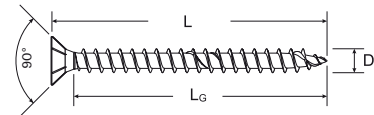

Шуруп fischer Power-Fast A2

- Нержавеющая сталь A2
- Потайная головка
- Многогранный шлиц TX
- Полная резьба
- Антифрикционное восковое покрытие

Резьба Ø	Длина общая резьбы		Шлиц	Упаковка	Мин. кол-во для заказа	Тип упаковки	Артикул	Тип	Код
D [mm]	L [mm]	L _G [mm]		шт.	шт.				
3,0									
12	8		TX10	300	3.000	F1	657002	FPF-ST 3,0 x 12 A2F 300	4048962039221
16	12		TX10	100	500	FPB4	657003	FPF-ST 3,0 x 16 A2F 100	4048962039238
16	12		TX10	300	3.000	F1	657004	FPF-ST 3,0 x 16 A2F 300	4048962039245
20	16		TX10	100	500	FPB4	657005	FPF-ST 3,0 x 20 A2F 100	4048962039252
20	16		TX10	300	3.000	F1	657006	FPF-ST 3,0 x 20 A2F 300	4048962039269
25	21		TX10	100	1.000	F1	657007	FPF-ST 3,0 x 25 A2F 100	4048962039276
25	21		TX10	300	1.800	F2	657008	FPF-ST 3,0 x 25 A2F 300	4048962039283
30	26		TX10	100	1.000	F1	657009	FPF-ST 3,0 x 30 A2F 100	4048962039290
30	26		TX10	300	1.800	F2	657010	FPF-ST 3,0 x 30 A2F 300	4048962039306
35	31		TX10	100	1.000	F1	657011	FPF-ST 3,0 x 35 A2F 100	4048962039313
35	31		TX10	200	1.200	F2	657012	FPF-ST 3,0 x 35 A2F 200	4048962039320
3,5									
16	12		TX10	100	500	FPB4	657013	FPF-ST 3,5 x 16 A2F 100	4048962039337
16	12		TX10	300	3.000	F1	657014	FPF-ST 3,5 x 16 A2F 300	4048962039344
20	16		TX10	100	500	FPB4	657015	FPF-ST 3,5 x 20 A2F 100	4048962039351
20	16		TX10	300	1.800	F2	657016	FPF-ST 3,5 x 20 A2F 300	4048962039368
25	21		TX10	100	1.000	F1	657017	FPF-ST 3,5 x 25 A2F 100	4048962039375
25	21		TX10	300	1.800	F2	657018	FPF-ST 3,5 x 25 A2F 300	4048962039382
30	26		TX10	100	1.000	F1	657019	FPF-ST 3,5 x 30 A2F 100	4048962039399
30	26		TX10	200	1.200	F2	657020	FPF-ST 3,5 x 30 A2F 200	4048962039405
35	31		TX10	100	1.000	F1	657021	FPF-ST 3,5 x 35 A2F 100	4048962039412
35	31		TX10	200	1.200	F2	657022	FPF-ST 3,5 x 35 A2F 200	4048962039429
4,0									
20	15		TX20	100	1.000	F1	657027	FPF-ST 4,0 x 20 A2F 100	4048962039474
20	15		TX20	200	1.200	F2	657028	FPF-ST 4,0 x 20 A2F 200	4048962039481
25	20		TX20	100	1.000	F1	657029	FPF-ST 4,0 x 25 A2F 100	4048962039498
25	20		TX20	200	1.200	F2	657030	FPF-ST 4,0 x 25 A2F 200	4048962039504
30	25		TX20	100	1.000	F1	657031	FPF-ST 4,0 x 30 A2F 100	4048962039511
30	25		TX20	200	1.200	F2	657032	FPF-ST 4,0 x 30 A2F 200	4048962039528
35	30		TX20	100	600	F2	657035	FPF-ST 4,0 x 35 A2F 100	4048962039559
35	30		TX20	200	1.200	F2	657036	FPF-ST 4,0 x 35 A2F 200	4048962039566