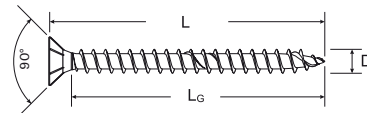

# Шуруп fischer Power-Fast A4

- Нержавеющая сталь A4
- Потайная головка
- Многогранный шлиц TX
- Полная резьба
- Антифрикционное восковое покрытие

Резьба Ø	Длина общая резьбы		Шлиц	Упаковка	Мин. кол-во для заказа	Тип упаковки	Артикул	Тип	Код
D [mm]	L [mm]	L <sub>G</sub> [mm]		шт.	шт.				
<b>3,0</b>									
16	12		TX10	50	500	BF1	<b>657263</b>	FPF-ST 3,0 x 16 A4F 50	4048962041835
16	12		TX10	200	2.000	F1	<b>657264</b>	FPF-ST 3,0 x 16 A4F 200	4048962041842
20	16		TX10	50	500	BF1	<b>657265</b>	FPF-ST 3,0 x 20 A4F 50	4048962041859
20	16		TX10	200	2.000	F1	<b>657266</b>	FPF-ST 3,0 x 20 A4F 200	4048962041866
25	21		TX10	50	500	BF1	<b>657267</b>	FPF-ST 3,0 x 25 A4F 50	4048962041873
25	21		TX10	200	2.000	F1	<b>657268</b>	FPF-ST 3,0 x 25 A4F 200	4048962041880
30	26		TX10	50	500	BF1	<b>657269</b>	FPF-ST 3,0 x 30 A4F 50	4048962041897
30	26		TX10	200	2.000	F1	<b>657270</b>	FPF-ST 3,0 x 30 A4F 200	4048962041903
<b>3,5</b>									
20	16		TX10	50	500	BF1	<b>657271</b>	FPF-ST 3,5 x 20 A4F 50	4048962041910
20	16		TX10	200	2.000	F1	<b>657272</b>	FPF-ST 3,5 x 20 A4F 200	4048962041927
30	26		TX10	50	500	BF2	<b>657273</b>	FPF-ST 3,5 x 30 A4F 50	4048962041934
30	26		TX10	200	1.200	F2	<b>657274</b>	FPF-ST 3,5 x 30 A4F 200	4048962041941
<b>4,0</b>									
20	15		TX20	50	500	BF1	<b>657275</b>	FPF-ST 4,0 x 20 A4F 50	4048962041958
20	15		TX20	200	1.200	F2	<b>657276</b>	FPF-ST 4,0 x 20 A4F 200	4048962041965
30	25		TX20	50	500	F1	<b>657277</b>	FPF-ST 4,0 x 30 A4F 50	4048962041972
30	25		TX20	200	1.200	F2	<b>657278</b>	FPF-ST 4,0 x 30 A4F 200	4048962041989
<b>4,5</b>									
30	25		TX20	50	500	F1	<b>657286</b>	FPF-ST 4,5 x 30 A4F 50	4048962042061
30	25		TX20	200	1.200	F2	<b>657287</b>	FPF-ST 4,5 x 30 A4F 200	4048962042078
35	30		TX20	50	500	F1	<b>657288</b>	FPF-ST 4,5 x 35 A4F 50	4048962042085
35	30		TX20	200	800	F3	<b>657289</b>	FPF-ST 4,5 x 35 A4F 200	4048962042092
<b>5,0</b>									
30	24		TX20	50	500	F1	<b>657297</b>	FPF-ST 5,0 x 30 A4F 50	4048962042177
30	24		TX20	200	1.200	F2	<b>657298</b>	FPF-ST 5,0 x 30 A4F 200	4048962042184