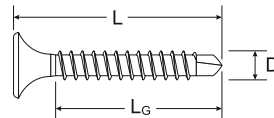

Шуруп по гипсокартону с мелкой резьбой и сверильным наконечником

- Фосфатированный
- С плоской головкой
- Шлиц PH
- Мелкая резьба и сверильный наконечник

Резьба Ø	Длина Длина общая резьбы		Шлиц	Упаковка	Мин. кол-во для заказа	Тип упаковки	Артикул	Тип	Код
D [mm]	L [mm]	L _G [mm]		шт.	шт.				

3,5

25	21	PH2	200	1.200	F2	665067	FSN-TPB 3,5 x 25 F 200	4048962052695
25	21	PH2	500	2.000	F3	665068	FSN-TPB 3,5 x 25 F 500	4048962052701
25	21	PH2	1.000	4.000	F4	040599	FSN-TPB 3,5 x 25 F 1000	4006209405994
35	31	PH2	200	1.200	F2	665069	FSN-TPB 3,5 x 35 F 200	4048962052718
35	31	PH2	500	2.000	F4	665070	FSN-TPB 3,5 x 35 F 500	4048962052725
35	31	PH2	1.000	4.000	F6	665071	FSN-TPB 3,5 x 35 F 1000	4048962052732
45	41	PH2	200	800	F3	665072	FSN-TPB 3,5 x 45 F 200	4048962052749
45	41	PH2	500	2.000	F6	665073	FSN-TPB 3,5 x 45 F 500	4048962052756
45	41	PH2	1.000	4.000	F7	665074	FSN-TPB 3,5 x 45 F 1000	4048962052763
55	51	PH2	100	600	F2	665075	FSN-TPB 3,5 x 55 F 100	4048962052770
55	51	PH2	200	800	F4	665076	FSN-TPB 3,5 x 55 F 200	4048962052787
55	51	PH2	500	2.000	F7	665077	FSN-TPB 3,5 x 55 F 500	4048962052794