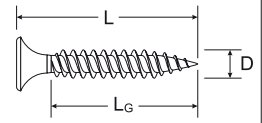

## Шуруп по гипсокартону с мелкой резьбой в ленте

- Фосфатированный
- Шлиц PH
- С плоской головкой
- Мелкая резьба

Для шуруповёртов с автоматической подачей

Разъём Ø D [mm]	Длина Длина общая резьбы		Шлиц 	Упаковка шт.	Мин. кол-во для заказа шт.	Тип упаковки F14	Артикул	Тип	Код
	L [mm]	L <sub>G</sub> [mm]							
<b>3,5</b>									
25	19		PH2	1.000	4.000	F14	<b>040603</b>	FSN-TPDM 3,5 x 25 F 1000	4006209406038
35	29		PH2	1.000	4.000	F14	<b>665088</b>	FSN-TPDM 3,5 x 35 F 1000	4048962052909
45	39		PH2	1.000	4.000	F14	<b>665089</b>	FSN-TPDM 3,5 x 45 F 1000	4048962052916

## Шуруп по гипсокартону с широкой резьбой в ленте

- Фосфатированный
- Шлиц PH
- С плоской головкой
- Широкая резьба

Для шуруповёртов с автоматической подачей

Разъём Ø D [mm]	Длина Длина общая резьбы		Шлиц 	Упаковка шт.	Мин. кол-во для заказа шт.	Тип упаковки F14	Артикул	Тип	Код	Код
	L [mm]	L <sub>G</sub> [mm]								
<b>3,5</b>										
35	29		PH2	1.000	4.000	F14	<b>665090</b>	FSN-TPRM 3,5 x 35 F 1000	4048962052923	
45	39		PH2	1.000	4.000	F14	<b>665091</b>	FSN-TPRM 3,5 x 45 F 1000	4048962052930	
55	49		PH2	1.000	4.000	F14	<b>665092</b>	FSN-TPRM 3,5 x 55 F 1000	4048962052947	

## Шуруп по гипсокартону с мелкой резьбой и сверильным наконечником в ленте

- Фосфатированный
- Шлиц PH
- С плоской головкой
- Мелкая резьба с сверильным наконечником

Для шуруповёртов с автоматической подачей