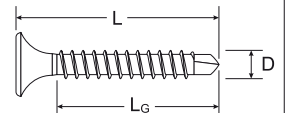

## Шуруп по гипсокартону с мелкой резьбой в ленте

- Фосфатированный
- Шлиц PH
- С плоской головкой
- Мелкая резьба

Для шуруповёртов с автоматической подачей

Разъём Ø D [mm]	Длина Длина общая резьбы		Шлиц 	Упаковка шт.	Мин. кол-во для заказа шт.	Тип упаковки F14	Артикул	Тип	Код
	L [mm]	L <sub>G</sub> [mm]							
<b>3,5</b>									
25	19		PH2	1.000	4.000	F14	<b>040603</b>	FSN-TPDM 3,5 x 25 F 1000	4006209406038
35	29		PH2	1.000	4.000	F14	<b>665088</b>	FSN-TPDM 3,5 x 35 F 1000	4048962052909
45	39		PH2	1.000	4.000	F14	<b>665089</b>	FSN-TPDM 3,5 x 45 F 1000	4048962052916

## Шуруп по гипсокартону с широкой резьбой в ленте

- Фосфатированный
- Шлиц PH
- С плоской головкой
- Широкая резьба

Для шуруповёртов с автоматической подачей

Разъём Ø D [mm]	Длина Длина общая резьбы		Шлиц 	Упаковка шт.	Мин. кол-во для заказа шт.	Тип упаковки F14	Артикул	Тип	Код	Код
	L [mm]	L <sub>G</sub> [mm]								
<b>3,5</b>										
35	29		PH2	1.000	4.000	F14	<b>665090</b>	FSN-TPRM 3,5 x 35 F 1000	4048962052923	
45	39		PH2	1.000	4.000	F14	<b>665091</b>	FSN-TPRM 3,5 x 45 F 1000	4048962052930	
55	49		PH2	1.000	4.000	F14	<b>665092</b>	FSN-TPRM 3,5 x 55 F 1000	4048962052947	

## Шуруп по гипсокартону с мелкой резьбой и сверильным наконечником в ленте

- Фосфатированный
- Шлиц PH
- С плоской головкой
- Мелкая резьба с сверильным наконечником

Для шуруповёртов с автоматической подачей