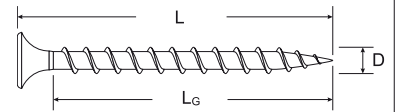

## Шуруп по гипсокартону с мелкой резьбой в ленте

- Фосфатированный
- Шлиц PH
- С плоской головкой
- Мелкая резьба

Для шуруповёртов с автоматической подачей

Разъём Ø D [mm]	Длина Длина общая резьбы		Шлиц 	Упаковка шт.	Мин. кол-во для заказа шт.	Тип упаковки F14	Артикул	Тип	Код
	L [mm]	L <sub>G</sub> [mm]							
<b>3,5</b>									
25	19		PH2	1.000	4.000	F14	<b>040603</b>	FSN-TPDM 3,5 x 25 F 1000	4006209406038
35	29		PH2	1.000	4.000	F14	<b>665088</b>	FSN-TPDM 3,5 x 35 F 1000	4048962052909
45	39		PH2	1.000	4.000	F14	<b>665089</b>	FSN-TPDM 3,5 x 45 F 1000	4048962052916

## Шуруп по гипсокартону с широкой резьбой в ленте

- Фосфатированный
- Шлиц PH
- С плоской головкой
- Широкая резьба

Для шуруповёртов с автоматической подачей

Разъём Ø D [mm]	Длина Длина общая резьбы		Шлиц 	Упаковка шт.	Мин. кол-во для заказа шт.	Тип упаковки F14	Артикул	Тип	Код	Код
	L [mm]	L <sub>G</sub> [mm]								
<b>3,5</b>										
35	29		PH2	1.000	4.000	F14	<b>665090</b>	FSN-TPRM 3,5 x 35 F 1000	4048962052923	
45	39		PH2	1.000	4.000	F14	<b>665091</b>	FSN-TPRM 3,5 x 45 F 1000	4048962052930	
55	49		PH2	1.000	4.000	F14	<b>665092</b>	FSN-TPRM 3,5 x 55 F 1000	4048962052947	

## Шуруп по гипсокартону с мелкой резьбой и сверильным наконечником в ленте

- Фосфатированный
- Шлиц PH
- С плоской головкой
- Мелкая резьба с сверильным наконечником

Для шуруповёртов с автоматической подачей