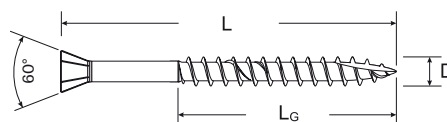

## Шуруп для панелей MDF

- Оцинкованный, желтое пассивирование
- Потайная головка
- Многогранный шлиц TX
- Неполная резьба
- Антифрикционное восковое покрытие

Резьба Ø D [mm]	Длина общая L [mm]	Длина резьбы L <sub>G</sub> [mm]	Шлиц	Упаковка шт.	Мин колво для заказа шт.	Тип упаковки	Артикул	Тип	Код
<b>3,5</b>									
40	24	TX10	200	1.200	F2	<b>660201</b>	FD-СТ 3,5 x 40 YZP 200	4048962043464	
45	30	TX10	200	800	F3	<b>660202</b>	FD-СТ 3,5 x 45 YZP 200	4048962043471	
50	30	TX10	200	800	F3	<b>660203</b>	FD-СТ 3,5 x 50 YZP 200	4048962043488	
<b>4,0</b>									
40	24	TX20	200	800	F4	<b>660204</b>	FD-СТ 4,0 x 40 YZP 200	4048962043495	
45	30	TX20	200	800	F3	<b>660205</b>	FD-СТ 4,0 x 45 YZP 200	4048962043501	
50	30	TX20	200	800	F4	<b>660206</b>	FD-СТ 4,0 x 50 YZP 200	4048962043518	
60	36	TX20	100	600	F2	<b>660207</b>	FD-СТ 4,0 x 60 YZP 100	4048962043525	
<b>4,5</b>									
45	30	TX20	200	800	F3	<b>660208</b>	FD-СТ 4,5 x 45 YZP 200	4048962043532	
50	30	TX20	200	800	F4	<b>660209</b>	FD-СТ 4,5 x 50 YZP 200	4048962043549	

## Шуруп для напольных покрытий

- Оцинкованный, желтое пассивирование
- Потайная головка
- Многогранный шлиц TX
- Неполная резьба
- Антифрикционное восковое покрытие

Резьба Ø D [mm]	Длина общая L [mm]	Длина резьбы L <sub>G</sub> [mm]	Шлиц	Упаковка шт.	Мин колво для заказа шт.	Тип упаковки	Артикул	Тип	Код
<b>3,5</b>									
35	24	TX10	200	1.200	F2	<b>660101</b>	FTF-СТ 3,5 x 35 YZP 200	4048962043402	
35	24	TX10	500	2.000	F4	<b>660102</b>	FTF-СТ 3,5 x 35 YZP 500	4048962043419	
45	30	TX10	200	800	F3	<b>660103</b>	FTF-СТ 3,5 x 45 YZP 200	4048962043426	
45	30	TX10	500	2.000	F6	<b>660104</b>	FTF-СТ 3,5 x 45 YZP 500	4048962043433	
55	36	TX10	200	800	F4	<b>660105</b>	FTF-СТ 3,5 x 55 YZP 200	4048962043440	
55	36	TX10	500	2.000	F7	<b>660106</b>	FTF-СТ 3,5 x 55 YZP 500	4048962043457	