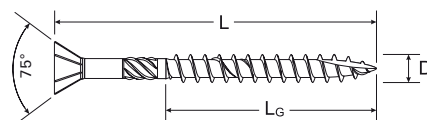

## Шуруп для панелей MDF

- Оцинкованный, желтое пассивирование
- Потайная головка
- Многогранный шлиц TX
- Неполная резьба
- Антифрикционное восковое покрытие

Резьба Ø D [mm]	Длина общая L [mm]	Длина резьбы L <sub>G</sub> [mm]	Шлиц	Упаковка шт.	Мин колво для заказа шт.	Тип упаковки	Артикул	Тип	Код
<b>3,5</b>									
40	24	TX10	200	1.200	F2	<b>660201</b>	FD-СТ 3,5 x 40 YZP 200	4048962043464	
45	30	TX10	200	800	F3	<b>660202</b>	FD-СТ 3,5 x 45 YZP 200	4048962043471	
50	30	TX10	200	800	F3	<b>660203</b>	FD-СТ 3,5 x 50 YZP 200	4048962043488	
<b>4,0</b>									
40	24	TX20	200	800	F4	<b>660204</b>	FD-СТ 4,0 x 40 YZP 200	4048962043495	
45	30	TX20	200	800	F3	<b>660205</b>	FD-СТ 4,0 x 45 YZP 200	4048962043501	
50	30	TX20	200	800	F4	<b>660206</b>	FD-СТ 4,0 x 50 YZP 200	4048962043518	
60	36	TX20	100	600	F2	<b>660207</b>	FD-СТ 4,0 x 60 YZP 100	4048962043525	
<b>4,5</b>									
45	30	TX20	200	800	F3	<b>660208</b>	FD-СТ 4,5 x 45 YZP 200	4048962043532	
50	30	TX20	200	800	F4	<b>660209</b>	FD-СТ 4,5 x 50 YZP 200	4048962043549	

## Шуруп для напольных покрытий

- Оцинкованный, желтое пассивирование
- Потайная головка
- Многогранный шлиц TX
- Неполная резьба
- Антифрикционное восковое покрытие

Резьба Ø D [mm]	Длина общая L [mm]	Длина резьбы L <sub>G</sub> [mm]	Шлиц	Упаковка шт.	Мин колво для заказа шт.	Тип упаковки	Артикул	Тип	Код
<b>3,5</b>									
35	24	TX10	200	1.200	F2	<b>660101</b>	FTF-СТ 3,5 x 35 YZP 200	4048962043402	
35	24	TX10	500	2.000	F4	<b>660102</b>	FTF-СТ 3,5 x 35 YZP 500	4048962043419	
45	30	TX10	200	800	F3	<b>660103</b>	FTF-СТ 3,5 x 45 YZP 200	4048962043426	
45	30	TX10	500	2.000	F6	<b>660104</b>	FTF-СТ 3,5 x 45 YZP 500	4048962043433	
55	36	TX10	200	800	F4	<b>660105</b>	FTF-СТ 3,5 x 55 YZP 200	4048962043440	
55	36	TX10	500	2.000	F7	<b>660106</b>	FTF-СТ 3,5 x 55 YZP 500	4048962043457	