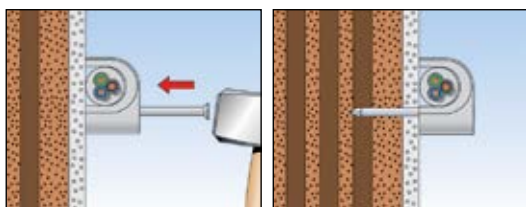

Быстрое крепление электрических кабелей

СТРОИТЕЛЬНЫЕ МАТЕРИАЛЫ

- ДВП
- Дерево
- Газобетон
- ДСП
- Фанера
- Полнотелые гипсовые панели и другие оштукатуренные основы

ХАРАКТЕРИСТИКИ

ПРЕИМУЩЕСТВА

- Скоба оснащена предварительно вставленным гвоздем, обеспечивающим быстрое крепление, сокращая время монтажа.
- Для фиксации требуется небольшое пространство, что упрощает монтаж в узких местах.
- Скоба с гвоздем MNS охватывает диапазон диаметра кабеля от 4 до 14 мм всего лишь тремя типоразмерами

ПРИМЕНЕНИЕ

- Для крепления электрических кабелей с большим выбором диаметров

ФУНКЦИОНИРОВАНИЕ

- Вставьте в скобу укладываемый кабель. Забейте предварительно вставленный в скобу гвоздь молотком.

ТЕХНИЧЕСКИЕ ДАННЫЕ