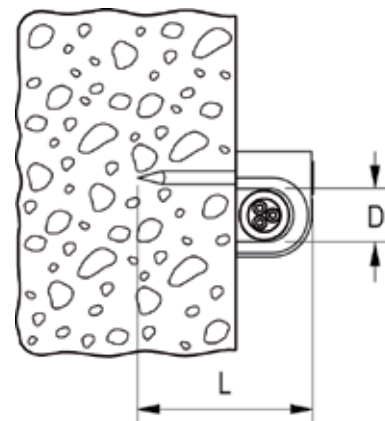

Быстрое крепление электрических кабелей

СТРОИТЕЛЬНЫЕ МАТЕРИАЛЫ

- ДВП
- Дерево
- Газобетон
- ДСП
- Фанера
- Полнотелые гипсовые панели и другие оштукатуренные основы

ХАРАКТЕРИСТИКИ

ПРЕИМУЩЕСТВА

- Скоба оснащена предварительно вставленным гвоздем, обеспечивающим быстрое крепление, сокращая время монтажа.
- Для фиксации требуется небольшое пространство, что упрощает монтаж в узких местах.
- Скоба с гвоздем MNS охватывает диапазон диаметра кабеля от 4 до 14 мм всего лишь тремя типоразмерами

ПРИМЕНЕНИЕ

- Для крепления электрических кабелей с большим выбором диаметров

ФУНКЦИОНИРОВАНИЕ

- Вставьте в скобу укладываемый кабель. Забейте предварительно вставленный в скобу гвоздь молотком.

ТЕХНИЧЕСКИЕ ДАННЫЕ

Скоба с гвоздем **NS**

Скоба с гвоздем **MNS**

Тип	Артикул	Для кабеля диаметром [мм]	Диапазон фиксации D [мм]	Длина гвоздя L [мм]	Кол-во в упаковке [шт]			
NS 7	058173	7	7	25	100			
NS 8	058174	8	8	25	100			
NS 9	058175	9	9	25	100			
NS 10	058176	10	10	30	100			
NS 12	058177	12	12	35	100			
MNS 4-7	094673	—	4 - 7	25	100			
MNS 7-11	094674	—	7 - 11	25	100			
MNS 10-14	094675	—	10 - 14	30	100			