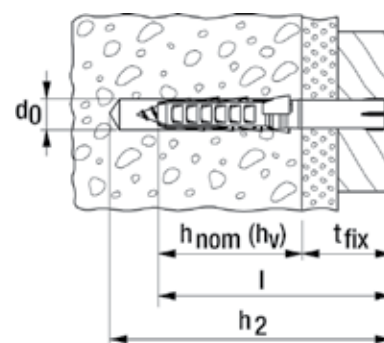

ПОРЯДОК МОНТАЖА

ТЕХНИЧЕСКИЕ ДАННЫЕ

 SXR-T — с шурупом fischer

| Марка | Оцинкованная сталь Артикул gvz | Нержавеющая сталь Артикул A4 | Горячеоцинкованная сталь Артикул fvz | Допуск | | Диаметр просверливаемого отверстия d_0 [мм] | Мин. глубина сверления при сквозном монтаже h_2 [мм] | Мин. глубина анкеровки $h_{nom} (h_v)$ [мм] | Длина анкера l [мм] | Макс. полезная длина t_{fix} [мм] | Требуемая бита | Кол-во в упаковке [шт] |
|----------------|--------------------------------------|------------------------------------|---|--------|-----|---|---|---|--------------------------------|---|----------------|------------------------------|
| | | | | DIBt | ETA | | | | | | | |
| SXR 8 x 60 T | 502999 | — | — | ● | ■ | 8 | 70 | 50 | 60 | 10 | T30 | 50 |
| SXR 8 x 80 T | 503000 | — | — | ● | ■ | 8 | 90 | 50 | 80 | 30 | T30 | 50 |
| SXR 8 x 100 T | 503001 | — | — | ● | ■ | 8 | 110 | 50 | 100 | 50 | T30 | 50 |
| SXR 8 x 120 T | 503002 | — | — | ● | ■ | 8 | 130 | 50 | 120 | 70 | T30 | 50 |
| SXR 10 x 80 T | 046263 | 046272 | — | ● | ■ | 10 | 90 | 50 | 80 | 30 | TX40 | 50 |
| SXR 10 x 100 T | 046264 | 046274 | — | ● | ■ | 10 | 110 | 50 | 100 | 50 | TX40 | 50 |
| SXR 10 x 100 T | — | — | 509534 | — | — | 10 | 110 | 50 | 100 | 50 | TX40 | 50 |
| SXR 10 x 120 T | 046265 | 046278 | — | ● | ■ | 10 | 130 | 50 | 120 | 70 | TX40 | 50 |
| SXR 10 x 120 T | — | — | 509535 | — | — | 10 | 130 | 50 | 120 | 70 | TX40 | 50 |
| SXR 10 x 140 T | 046266 | 046279 | — | ● | ■ | 10 | 150 | 50 | 140 | 90 | TX40 | 50 |
| SXR 10 x 140 T | — | — | 509536 | — | — | 10 | 150 | 50 | 140 | 90 | TX40 | 50 |
| SXR 10 x 160 T | 046267 | 046283 | — | ● | ■ | 10 | 170 | 50 | 160 | 110 | TX40 | 50 |
| SXR 10 x 180 T | 046268 | 046285 | — | ● | ■ | 10 | 190 | 50 | 180 | 130 | TX40 | 50 |
| SXR 10 x 200 T | 046269 | 046286 | — | ● | ■ | 10 | 210 | 50 | 200 | 150 | TX40 | 50 |
| SXR 10 x 230 T | 046270 | 046287 | — | ● | ■ | 10 | 240 | 50 | 230 | 180 | TX40 | 50 |
| SXR 10 x 260 T | 046271 | 046288 ¹⁾ | — | ● | ■ | 10 | 270 | 50 | 260 | 210 | TX40 | 50 |