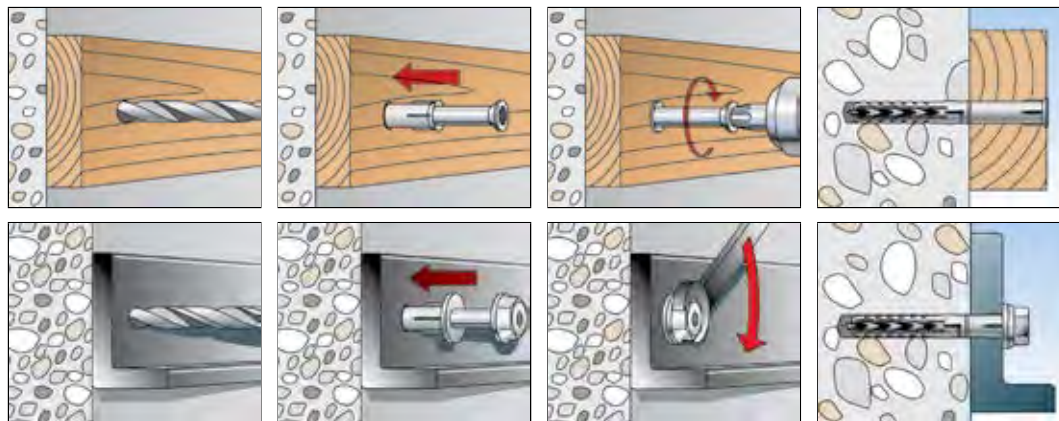

ПОРЯДОК МОНТАЖА

ТЕХНИЧЕСКИЕ ДАННЫЕ

 SXR-T — с шурупом fischer

| Марка | Оцинкованная сталь Артикул gvz | Нержавеющая сталь Артикул A4 | Горячеоцинкованная сталь Артикул fvz | Допуск | | Диаметр просверливаемого отверстия d_0 [мм] | Мин. глубина сверления при сквозном монтаже h_2 [мм] | Мин. глубина анкеровки $h_{nom} (h_v)$ [мм] | Длина анкера l [мм] | Макс. полезная длина t_{fix} [мм] | Требуемая бита | Кол-во в упаковке [шт] |
|----------------|--------------------------------------|------------------------------------|---|--------|-----|---|---|---|--------------------------------|---|----------------|------------------------------|
| | | | | DIBt | ETA | | | | | | | |
| SXR 8 x 60 T | 502999 | — | — | ● | ■ | 8 | 70 | 50 | 60 | 10 | T30 | 50 |
| SXR 8 x 80 T | 503000 | — | — | ● | ■ | 8 | 90 | 50 | 80 | 30 | T30 | 50 |
| SXR 8 x 100 T | 503001 | — | — | ● | ■ | 8 | 110 | 50 | 100 | 50 | T30 | 50 |
| SXR 8 x 120 T | 503002 | — | — | ● | ■ | 8 | 130 | 50 | 120 | 70 | T30 | 50 |
| SXR 10 x 80 T | 046263 | 046272 | — | ● | ■ | 10 | 90 | 50 | 80 | 30 | TX40 | 50 |
| SXR 10 x 100 T | 046264 | 046274 | — | ● | ■ | 10 | 110 | 50 | 100 | 50 | TX40 | 50 |
| SXR 10 x 100 T | — | — | 509534 | — | — | 10 | 110 | 50 | 100 | 50 | TX40 | 50 |
| SXR 10 x 120 T | 046265 | 046278 | — | ● | ■ | 10 | 130 | 50 | 120 | 70 | TX40 | 50 |
| SXR 10 x 120 T | — | — | 509535 | — | — | 10 | 130 | 50 | 120 | 70 | TX40 | 50 |
| SXR 10 x 140 T | 046266 | 046279 | — | ● | ■ | 10 | 150 | 50 | 140 | 90 | TX40 | 50 |
| SXR 10 x 140 T | — | — | 509536 | — | — | 10 | 150 | 50 | 140 | 90 | TX40 | 50 |
| SXR 10 x 160 T | 046267 | 046283 | — | ● | ■ | 10 | 170 | 50 | 160 | 110 | TX40 | 50 |
| SXR 10 x 180 T | 046268 | 046285 | — | ● | ■ | 10 | 190 | 50 | 180 | 130 | TX40 | 50 |
| SXR 10 x 200 T | 046269 | 046286 | — | ● | ■ | 10 | 210 | 50 | 200 | 150 | TX40 | 50 |
| SXR 10 x 230 T | 046270 | 046287 | — | ● | ■ | 10 | 240 | 50 | 230 | 180 | TX40 | 50 |
| SXR 10 x 260 T | 046271 | 046288 ¹⁾ | — | ● | ■ | 10 | 270 | 50 | 260 | 210 | TX40 | 50 |